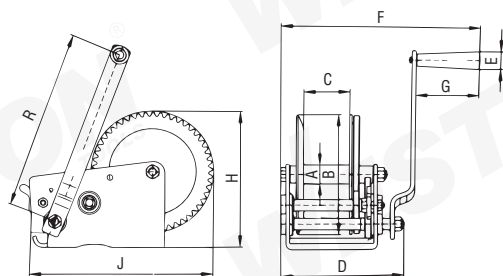

RESTIRADOR MANUAL CON CABLE WESTON[®]

- Cable de acero de 10m de largo
- Restirador con manivela
- País de origen China

ESPECIFICACIONES TÉCNICAS

CÓDIGO	CAPACIDAD	Ø CABLE	RELACIÓN DE ENGRANAJE	A	B	C	D	E	F	G	H	J	R
M-01900	600 Lbs.	4 mm	2.9:1	21	116	51	119	25	228	91	138	165	180
M-01910	800 Lbs.	4 mm	3.7:1	21	116	51	119	25	228	91	138	165	180
M-01920	1,200 Lbs.	4 mm	4.2:1	21	135	51	119	25	228	91	156	184	180
M-01930	2,000 Lbs.	5 mm	10.35:14.5:1	27	150	65	174	25	281	91	182	250	251

EMPAQUE